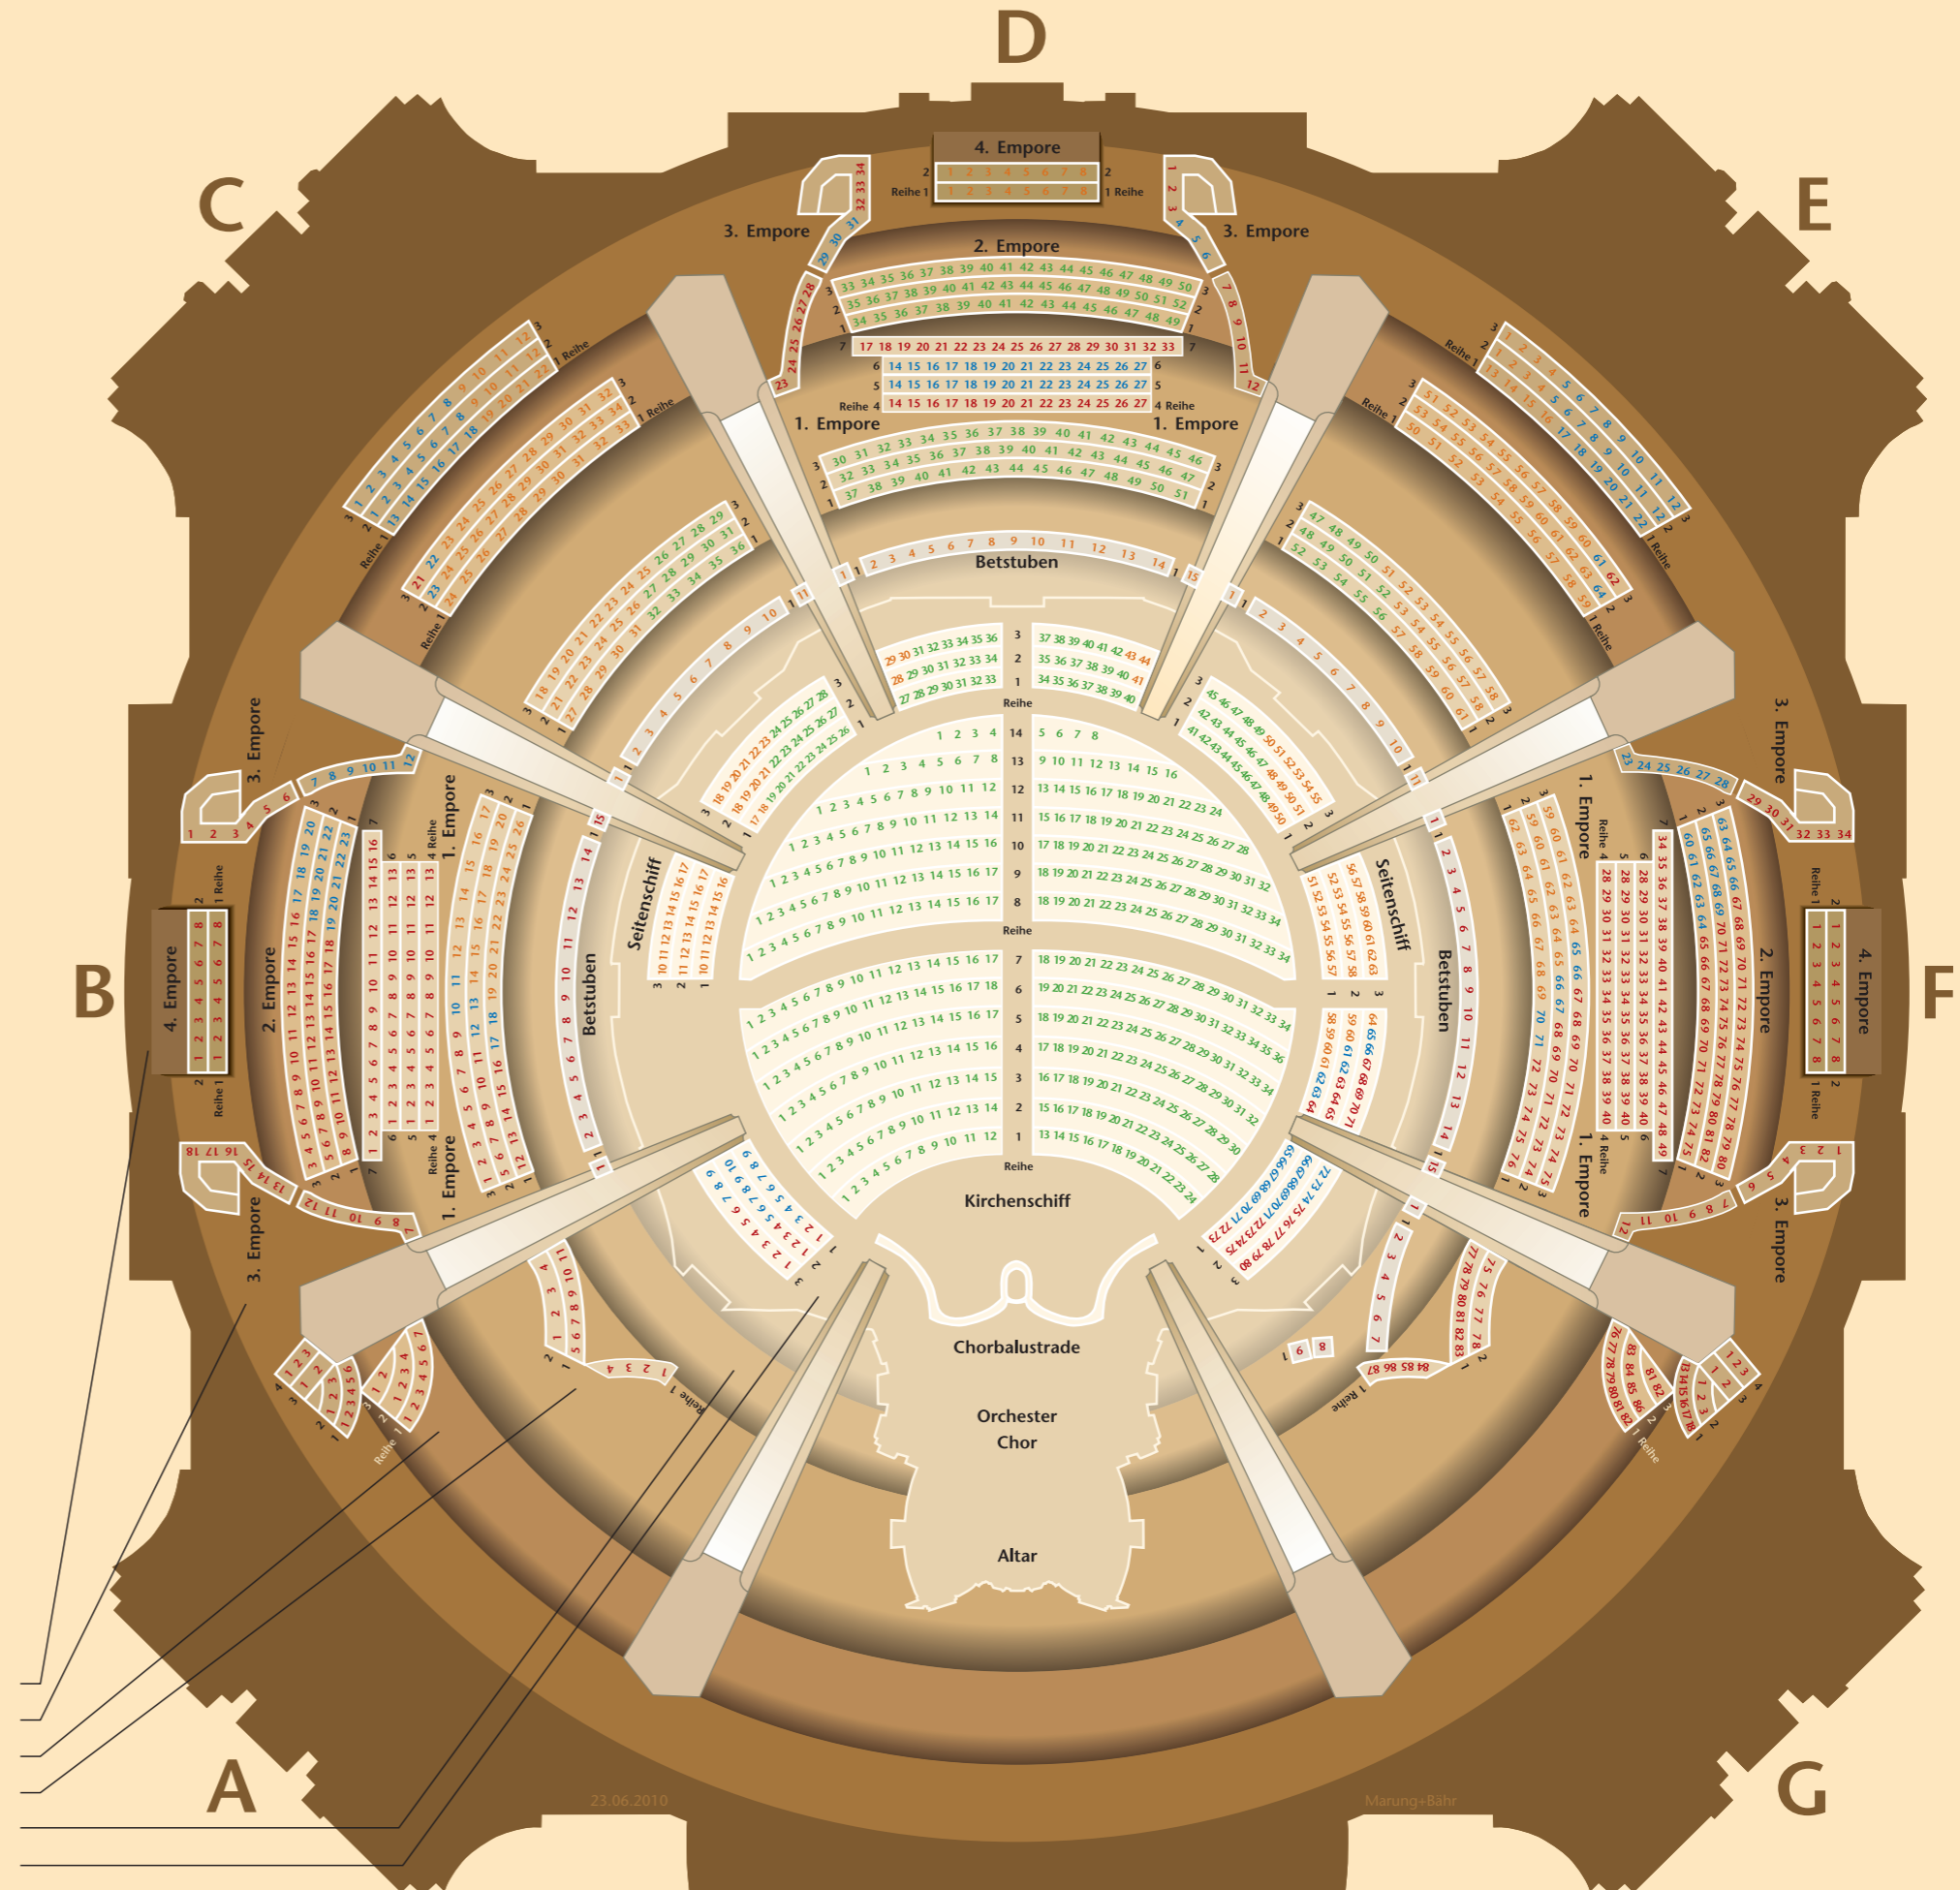

Sitzplan Frauenkirche Dresden Konzerte

Gültig für Konzerte ab 2011

- Preisgruppe 1
- Preisgruppe 2
- Preisgruppe 3
- Preisgruppe 4

- 4. Empore
- 3. Empore
- 2. Empore
- 1. Empore
- Betstübengeschoss
- Kirchenschiff

Sitzplan extra
 Frauenkirche Dresden
 Konzerte
 mit Orchesterpodest
 vor der Chorbalustrade

Gültig für Konzerte ab 2011

- Preisgruppe 1
- Preisgruppe 2
- Preisgruppe 3
- Preisgruppe 4