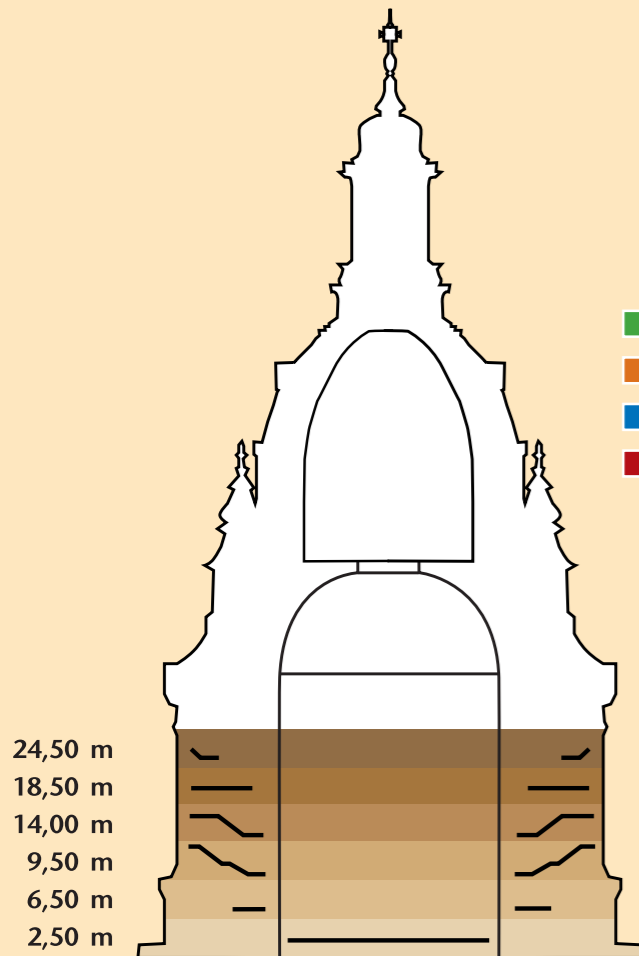

Sitzplan Frauenkirche Dresden Konzerte

Gültig für Konzerte ab 2011

- Preisgruppe 1
- Preisgruppe 2
- Preisgruppe 3
- Preisgruppe 4

- 4. Empore
- 3. Empore
- 2. Empore
- 1. Empore
- Betstübengeschoss
- Kirchenschiff

Sitzplan extra
 Frauenkirche Dresden
 Konzerte
 mit Orchesterpodest
 vor der Chorbalustrade

Gültig für Konzerte ab 2011

- Preisgruppe 1
- Preisgruppe 2
- Preisgruppe 3
- Preisgruppe 4