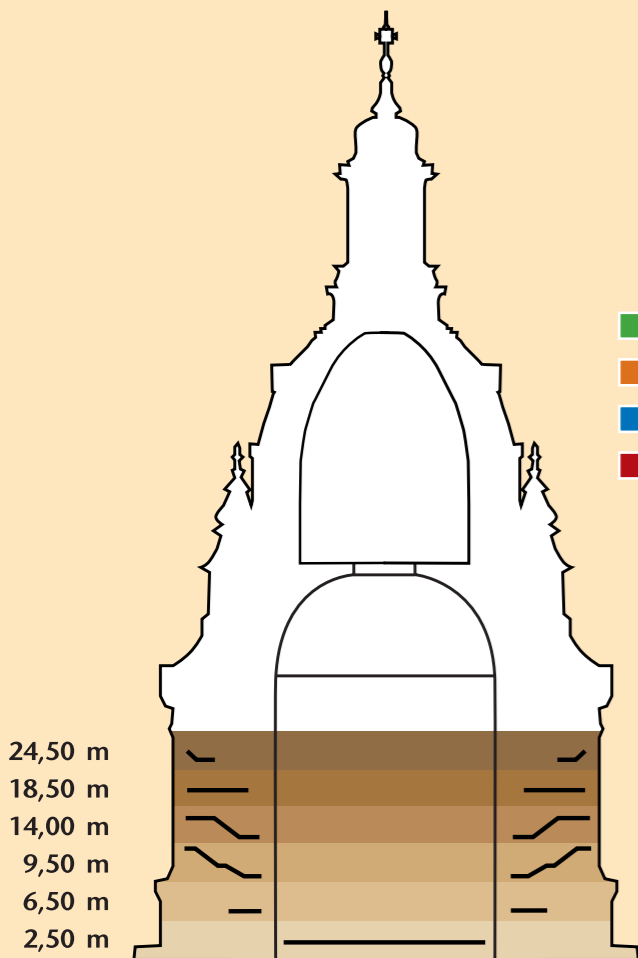

Sitzplan Frauenkirche Dresden Konzerte

Gültig für Konzerte ab 2011

- Preisgruppe 1
- Preisgruppe 2
- Preisgruppe 3
- Preisgruppe 4

- 4. Empore
- 3. Empore
- 2. Empore
- 1. Empore
- Betstübengeschoss
- Kirchenschiff

Sitzplan extra
 Frauenkirche Dresden
 Konzerte
 mit Orchesterpodest
 vor der Chorbalustrade

Gültig für Konzerte ab 2011

- Preisgruppe 1
- Preisgruppe 2
- Preisgruppe 3
- Preisgruppe 4